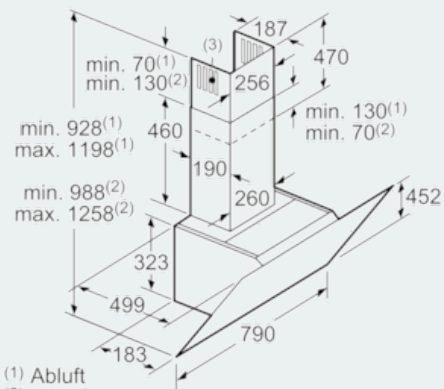

Ausstattung

Technische Daten

Bauart : Kaminesse
 Approbationszertifikate : CE, EAC-Eurasian, VDE
 Länge Anschlusskabel (cm) : 130
 Höhe des Gerätes ohne Kamin (mm) : 323
 Mindestabstand zur Kochstelle Elektro : 450
 Mindestabstand zur Kochstelle Gas : 600
 Nettogewicht (kg) : 20,602
 Steuerung : elektronisch
 Max. Gebläseleistung-Abluftbetrieb (m³/h) : 416
 Gebläseleistung bei Intensivstufe-Umluftbetrieb : 557.0
 Gebläseleistung bei Intensivstufe-Abluftbetrieb (m³/h) : 700
 Anzahl der Lampen (Stck) : 2
 Schallleistung (dB(A) re 1 pW) : 58
 Durchmesser des Abluftstutzens (mm) : 120 / 150
 Material des Fettfilters : Aluminium
 EAN-Nummer : 4242003760994
 Anschlusswert (W) : 263
 Absicherung (A) : 10
 Spannung (V) : 220-240
 Frequenz (Hz) : 50; 60
 Steckerart : Schuko-/Gardy.m.Erdung
 Art der Installation : Wandmontage

Maße

- Für Wandmontage über Kochstellen
- Abluftstutzen Ø 150 mm (Ø 120 mm beiliegend)
- Gerätemaße Abluft (HxBxT): 928-1198 x 790 x 499 mm
- Gerätemaße Umluft ohne Kamin (HxBxT): 370 x 790 x 499 mm
- Gerätemaße Umluft mit Kamin (HxBxT): 988-1258 x 790 x 499 mm

- mit Rückstauklappe
- Gesamtanschlusswert: 263 W
- Gerätemaße Umluft mit CleanAir Umluftmodul (HxBxT): 1118 x 790 x 499 mm - Montage auf Außenkanal 1188-1458 x 790 x 499 mm - Montage auf Innenkanal

Technische Informationen

* Gemäß EU-Regulierung Nr. 65/2014

iQ300, Wandesse, 80 cm, Klarglas
schwarz bedruckt
LC87KHM60

Maßzeichnungen

Maße in mm

Gerät im Umluftbetrieb
ohne Kanal
Umluftset erforderlich

Maße in mm

(1) Abluft
(2) Umluft
(3) Luftaustritt - Schlitz bei
Abluft nach unten montieren
Maße in mm