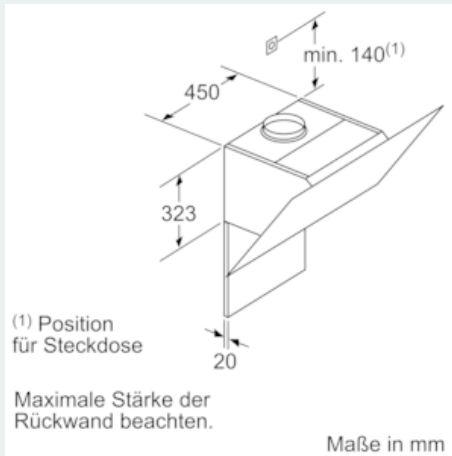

Maße

- Für Wandmontage über Kochstellen
- Abluftstutzen Ø 150 mm (Ø 120 mm beiliegend)
- Gerätemaße Abluft (HxBxT): 928-1198 x 790 x 499 mm
- Gerätemaße Umluft ohne Kamin (HxBxT): 370 x 790 x 499 mm
- Gerätemaße Umluft mit Kamin (HxBxT): 988-1258 x 790 x 499 mm

- mit Rückstauklappe
- Gesamtanschlusswert: 263 W
- Gerätemaße Umluft mit CleanAir Umluftmodul (HxBxT): 1118 x 790 x 499 mm - Montage auf Außenkanal 1188-1458 x 790 x 499 mm - Montage auf Innenkanal

Technische Informationen

* Gemäß EU-Regulierung Nr. 65/2014

iQ300, Wandesse, 80 cm, Klarglas
schwarz bedruckt
LC87KHM60

Maßzeichnungen

Maße in mm

Gerät im Umluftbetrieb
ohne Kanal
Umluftset erforderlich

Maße in mm

(1) Abluft
(2) Umluft
(3) Luftaustritt - Schlitz bei
Abluft nach unten montieren
Maße in mm