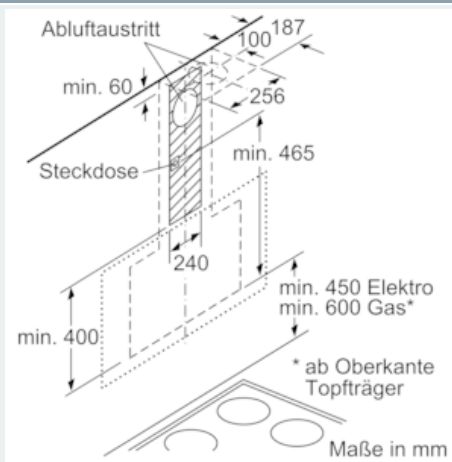

Maße

- Für Wandmontage über Kochstellen
- Abluftstutzen Ø 150 mm (Ø 120 mm beiliegend)
- Gerätemaße Abluft (HxBxT): 928-1198 x 790 x 499 mm
- Gerätemaße Umluft ohne Kamin (HxBxT): 370 x 790 x 499 mm
- Gerätemaße Umluft mit Kamin (HxBxT): 988-1258 x 790 x 499 mm

- mit Rückstauklappe
- Gesamtanschlusswert: 263 W
- Gerätemaße Umluft mit CleanAir Umluftmodul (HxBxT): 1118 x 790 x 499 mm - Montage auf Außenkanal 1188-1458 x 790 x 499 mm - Montage auf Innenkanal

Technische Informationen

* Gemäß EU-Regulierung Nr. 65/2014

iQ300, Wandesse, 80 cm, Klarglas
schwarz bedruckt
LC87KHM60

Maßzeichnungen

Maße in mm

Gerät im Umluftbetrieb
ohne Kanal
Umluftset erforderlich

Maße in mm

(1) Abluft
(2) Umluft
(3) Luftaustritt - Schlitz bei
Abluft nach unten montieren
Maße in mm