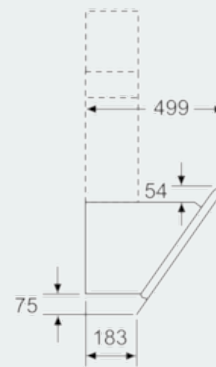

Maße

- Für Wandmontage über Kochstellen
- Abluftstutzen Ø 150 mm (Ø 120 mm beiliegend)
- Gerätemaße Abluft (HxBxT): 928-1198 x 790 x 499 mm
- Gerätemaße Umluft ohne Kamin (HxBxT): 370 x 790 x 499 mm
- Gerätemaße Umluft mit Kamin (HxBxT): 988-1258 x 790 x 499 mm

- mit Rückstauklappe
- Gesamtanschlusswert: 263 W
- Gerätemaße Umluft mit CleanAir Umluftmodul (HxBxT): 1118 x 790 x 499 mm - Montage auf Außenkanal 1188-1458 x 790 x 499 mm - Montage auf Innenkanal

Technische Informationen

* Gemäß EU-Regulierung Nr. 65/2014

iQ300, Wandesse, 80 cm, Klarglas
schwarz bedruckt
LC87KHM60

Maßzeichnungen

Maße in mm

Gerät im Umluftbetrieb
ohne Kanal
Umluftset erforderlich

Maße in mm

(1) Abluft
(2) Umluft
(3) Luftaustritt - Schlitz bei
Abluft nach unten montieren
Maße in mm