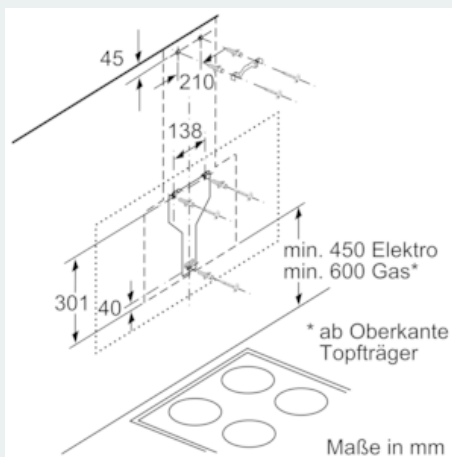

Ausstattung

Technische Daten

Bauart : Kaminesse
 Approbationszertifikate : CE, EAC-Eurasian, VDE
 Länge Anschlusskabel (cm) : 130
 Höhe des Gerätes ohne Kamin (mm) : 323
 Mindestabstand zur Kochstelle Elektro : 450
 Mindestabstand zur Kochstelle Gas : 600
 Nettogewicht (kg) : 20,602
 Steuerung : elektronisch
 Max. Gebläseleistung-Abluftbetrieb (m³/h) : 416
 Gebläseleistung bei Intensivstufe-Umluftbetrieb : 557.0
 Gebläseleistung bei Intensivstufe-Abluftbetrieb (m³/h) : 700
 Anzahl der Lampen (Stck) : 2
 Schallleistung (dB(A) re 1 pW) : 58
 Durchmesser des Abluftstutzens (mm) : 120 / 150
 Material des Fettfilters : Aluminium
 EAN-Nummer : 4242003760994
 Anschlusswert (W) : 263
 Absicherung (A) : 10
 Spannung (V) : 220-240
 Frequenz (Hz) : 50; 60
 Steckerart : Schuko-/Gardy.m.Erdung
 Art der Installation : Wandmontage

Maße

- Für Wandmontage über Kochstellen
- Abluftstutzen Ø 150 mm (Ø 120 mm beiliegend)
- Gerätemaße Abluft (HxBxT): 928-1198 x 790 x 499 mm
- Gerätemaße Umluft ohne Kamin (HxBxT): 370 x 790 x 499 mm
- Gerätemaße Umluft mit Kamin (HxBxT): 988-1258 x 790 x 499 mm

- mit Rückstauklappe
- Gesamtanschlusswert: 263 W
- Gerätemaße Umluft mit CleanAir Umluftmodul (HxBxT): 1118 x 790 x 499 mm - Montage auf Außenkanal 1188-1458 x 790 x 499 mm - Montage auf Innenkanal

Technische Informationen

* Gemäß EU-Regulierung Nr. 65/2014

iQ300, Wandesse, 80 cm, Klarglas
schwarz bedruckt
LC87KHM60

Maßzeichnungen

Maße in mm

Gerät im Umluftbetrieb
ohne Kanal
Umluftset erforderlich

Maße in mm

(1) Abluft
(2) Umluft
(3) Luftaustritt - Schlitz bei
Abluft nach unten montieren
Maße in mm