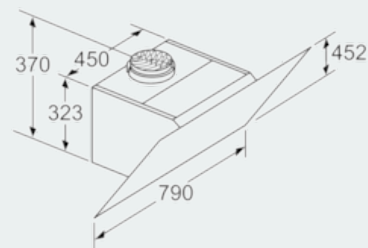

Maße

- Für Wandmontage über Kochstellen
- Abluftstutzen Ø 150 mm (Ø 120 mm beiliegend)
- Gerätemaße Abluft (HxBxT): 928-1198 x 790 x 499 mm
- Gerätemaße Umluft ohne Kamin (HxBxT): 370 x 790 x 499 mm
- Gerätemaße Umluft mit Kamin (HxBxT): 988-1258 x 790 x 499 mm

- mit Rückstauklappe
- Gesamtanschlusswert: 263 W
- Gerätemaße Umluft mit CleanAir Umluftmodul (HxBxT): 1118 x 790 x 499 mm - Montage auf Außenkanal 1188-1458 x 790 x 499 mm - Montage auf Innenkanal

Technische Informationen

* Gemäß EU-Regulierung Nr. 65/2014

iQ300, Wandesse, 80 cm, Klarglas
schwarz bedruckt
LC87KHM60

Maßzeichnungen

Maße in mm

Gerät im Umluftbetrieb
ohne Kanal
Umluftset erforderlich

Maße in mm

(1) Abluft
(2) Umluft
(3) Luftaustritt - Schlitz bei
Abluft nach unten montieren
Maße in mm